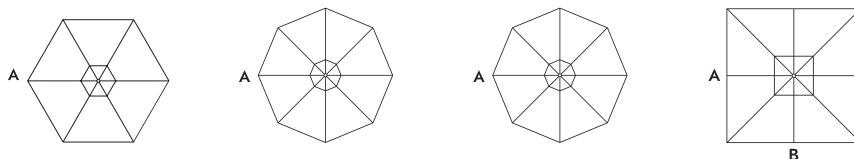

Alu parasol

Details	C		C		C		C	
Model (A × B)	Ø 270		Ø 350		Ø 400		300 × 300	
Height (C) cm	251		284		284		284	
Clearance (D) cm	205		220		220		228	
Pole Ø (E) mm	38		60		60		60	
Weight kg	10		18		19		19	
Pulley included	√		√		√		√	
Item no.	AS2700 ..		AS3500 ..		AS4000 ..		AS3030 ..	
Price								