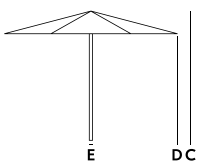

# Alu Umbrella

Details	C	C	C	C
Type (A × B)	Ø 270	Ø 350	Ø 400	300 × 300
Height (C) cm	251	284	284	284
Clearance (D) cm	205	220	220	228
Pole-Ø (E) mm	38	60	60	60
Weight kg	10	18	19	19
Pulley incl.	√	√	√	√
Item no.	AS2700 ..	AS3500 ..	AS4000 ..	AS3030 ..
Price				