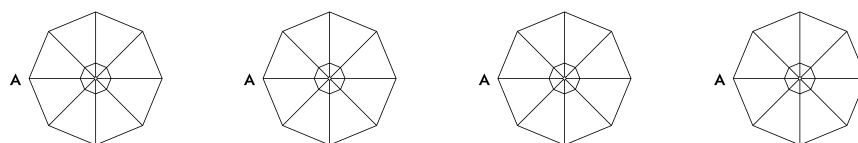

# Teak Umbrella

Details		C	T		C	T		C	T		C	T
Type (A × B)	<b>Ø 450</b>			<b>250 × 250</b>			<b>300 × 300</b>			<b>350 × 350</b>		
Height (C)	303			273			273			303		
Clearance (D)	235			223			223			239		
Pole-Ø (E) mm	63			53			53			63		
Weight kg	24			15			18			24		
<b>Item no. without tilt</b>	<b>TS4500</b>	<b>..</b>	<b>0</b>	<b>TS2525</b>	<b>..</b>	<b>0</b>	<b>TS3030</b>	<b>..</b>	<b>0</b>	<b>TS3535</b>	<b>..</b>	<b>0</b>
<b>Price</b>												
<b>Item no. with tilt</b>	<b>TS4500</b>	<b>..</b>	<b>1</b>	<b>TS2525</b>	<b>..</b>	<b>1</b>	<b>TS3030</b>	<b>..</b>	<b>1</b>	<b>TS3535</b>	<b>..</b>	<b>1</b>
<b>Price</b>	-									-		

Details		C	T		C	T		C	T		C	T
Type (A)	<b>Ø 250</b>			<b>Ø 300</b>			<b>Ø 350</b>			<b>Ø 400</b>		
Height (C)	274			274			274			303		
Clearance (D)	225			220			218			240		
Pole-Ø (E) mm	53			53			53			63		
Weight kg	13			16			17			22		
<b>Item no. without tilt</b>	<b>TS2500</b>	<b>..</b>	<b>0</b>	<b>TS3000</b>	<b>..</b>	<b>0</b>	<b>TS3500</b>	<b>..</b>	<b>0</b>	<b>TS4000</b>	<b>..</b>	<b>0</b>
<b>Price</b>												
<b>Item no. with tilt</b>	<b>TS2500</b>	<b>..</b>	<b>1</b>	<b>TS3000</b>	<b>..</b>	<b>1</b>	<b>TS3500</b>	<b>..</b>	<b>1</b>	<b>TS4000</b>	<b>..</b>	<b>1</b>
<b>Price</b>										-		