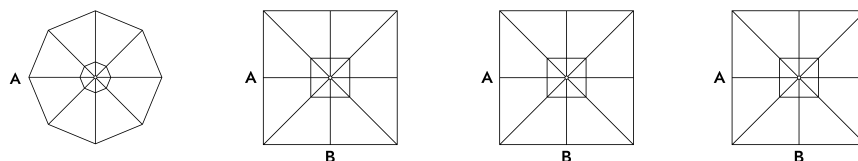

# Teak Umbrella

Details		C	T		C	T		C	T		C	T
Type (A × B)	<b>Ø 450</b>			<b>250 × 250</b>			<b>300 × 300</b>			<b>350 × 350</b>		
Height (C)	303			273			273			303		
Clearance (D)	235			223			223			239		
Pole-Ø (E) mm	63			53			53			63		
Weight kg	24			15			18			24		
<b>Item no. without tilt</b>	<b>TS4500</b>	<b>..</b>	<b>0</b>	<b>TS2525</b>	<b>..</b>	<b>0</b>	<b>TS3030</b>	<b>..</b>	<b>0</b>	<b>TS3535</b>	<b>..</b>	<b>0</b>
<b>Price</b>												
<b>Item no. with tilt</b>	<b>TS4500</b>	<b>..</b>	<b>1</b>	<b>TS2525</b>	<b>..</b>	<b>1</b>	<b>TS3030</b>	<b>..</b>	<b>1</b>	<b>TS3535</b>	<b>..</b>	<b>1</b>
<b>Price</b>	-									-		

Details		C	T		C	T		C	T		C	T
Type (A)	<b>Ø 250</b>			<b>Ø 300</b>			<b>Ø 350</b>			<b>Ø 400</b>		
Height (C)	274			274			274			303		
Clearance (D)	225			220			218			240		
Pole-Ø (E) mm	53			53			53			63		
Weight kg	13			16			17			22		
<b>Item no. without tilt</b>	<b>TS2500</b>	<b>..</b>	<b>0</b>	<b>TS3000</b>	<b>..</b>	<b>0</b>	<b>TS3500</b>	<b>..</b>	<b>0</b>	<b>TS4000</b>	<b>..</b>	<b>0</b>
<b>Price</b>												
<b>Item no. with tilt</b>	<b>TS2500</b>	<b>..</b>	<b>1</b>	<b>TS3000</b>	<b>..</b>	<b>1</b>	<b>TS3500</b>	<b>..</b>	<b>1</b>	<b>TS4000</b>	<b>..</b>	<b>1</b>
<b>Price</b>										-		