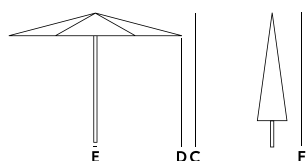

# Teak Umbrella

Details		C	T		C	T		C	T		C	T
Type (A × B)	<b>Ø 450</b>			<b>250 × 250</b>			<b>300 × 300</b>			<b>350 × 350</b>		
Height (C)	303			273			273			303		
Clearance (D)	235			223			223			239		
Pole-Ø (E) mm	63			53			53			63		
Weight kg	24			15			18			24		
<b>Item no. without tilt</b>	<b>TS4500</b>	<b>..</b>	<b>0</b>	<b>TS2525</b>	<b>..</b>	<b>0</b>	<b>TS3030</b>	<b>..</b>	<b>0</b>	<b>TS3535</b>	<b>..</b>	<b>0</b>
<b>Price</b>												
<b>Item no. with tilt</b>	<b>TS4500</b>	<b>..</b>	<b>1</b>	<b>TS2525</b>	<b>..</b>	<b>1</b>	<b>TS3030</b>	<b>..</b>	<b>1</b>	<b>TS3535</b>	<b>..</b>	<b>1</b>
<b>Price</b>	-									-		

Details		C	T		C	T		C	T		C	T
Type (A)	<b>Ø 250</b>			<b>Ø 300</b>			<b>Ø 350</b>			<b>Ø 400</b>		
Height (C)	274			274			274			303		
Clearance (D)	225			220			218			240		
Pole-Ø (E) mm	53			53			53			63		
Weight kg	13			16			17			22		
<b>Item no. without tilt</b>	<b>TS2500</b>	<b>..</b>	<b>0</b>	<b>TS3000</b>	<b>..</b>	<b>0</b>	<b>TS3500</b>	<b>..</b>	<b>0</b>	<b>TS4000</b>	<b>..</b>	<b>0</b>
<b>Price</b>												
<b>Item no. with tilt</b>	<b>TS2500</b>	<b>..</b>	<b>1</b>	<b>TS3000</b>	<b>..</b>	<b>1</b>	<b>TS3500</b>	<b>..</b>	<b>1</b>	<b>TS4000</b>	<b>..</b>	<b>1</b>
<b>Price</b>										-		