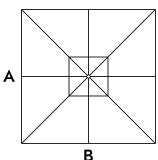

Trend Umbrella

Details		C		C		C
Type (A)		Ø 300		Ø 350		Ø 400
Height (C)		273		273		303
Clearance (D)		220		218		240
Pole-Ø (E) mm		54		54		54
Weight kg		18		19		21
Pulley incl.		√		√		√
Item no.		TT3000 ..		TT3500 ..		TT4000 ..
Price						

Details		C		C		C
Type (A × B)		250 × 250		300 × 300		350 × 350
Height (C)		273		273		303
Clearance (D)		223		223		239
Pole-Ø (E) mm		54		54		54
Weight kg		19		20		22
Pulley incl.		√		√		√
Item no.		TT2525 ..		TT3030 ..		TT3535 ..
Price						