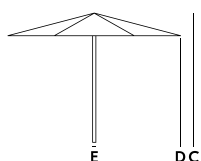

Trend Umbrella

Details		C		C		C
Type (A)		Ø 300		Ø 350		Ø 400
Height (C)		273		273		303
Clearance (D)		220		218		240
Pole-Ø (E) mm		54		54		54
Weight kg		18		19		21
Pulley incl.		√		√		√
Item no.		TT3000 ..		TT3500 ..		TT4000 ..
Price						

Details		C		C		C
Type (A × B)		250 × 250		300 × 300		350 × 350
Height (C)		273		273		303
Clearance (D)		223		223		239
Pole-Ø (E) mm		54		54		54
Weight kg		19		20		22
Pulley incl.		√		√		√
Item no.		TT2525 ..		TT3030 ..		TT3535 ..
Price						