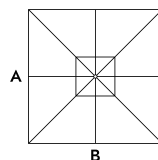

Trend Umbrella

Details		C		C		C
Type (A)		Ø 300		Ø 350		Ø 400
Height (C)		273		273		303
Clearance (D)		220		218		240
Pole-Ø (E) mm		54		54		54
Weight kg		18		19		21
Pulley incl.		√		√		√
Item no.		TT3000 ..		TT3500 ..		TT4000 ..
Price						

Details		C		C		C
Type (A × B)		250 × 250		300 × 300		350 × 350
Height (C)		273		273		303
Clearance (D)		223		223		239
Pole-Ø (E) mm		54		54		54
Weight kg		19		20		22
Pulley incl.		√		√		√
Item no.		TT2525 ..		TT3030 ..		TT3535 ..
Price						