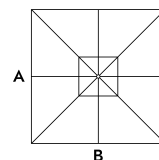

Trend Umbrella

Details		C		C		C
Type (A)		Ø 300		Ø 350		Ø 400
Height (C)		273		273		303
Clearance (D)		220		218		240
Pole-Ø (E) mm		54		54		54
Weight kg		18		19		21
Pulley incl.		√		√		√
Item no.		TT3000 ..		TT3500 ..		TT4000 ..
Price						

Details		C		C		C
Type (A × B)		250 × 250		300 × 300		350 × 350
Height (C)		273		273		303
Clearance (D)		223		223		239
Pole-Ø (E) mm		54		54		54
Weight kg		19		20		22
Pulley incl.		√		√		√
Item no.		TT2525 ..		TT3030 ..		TT3535 ..
Price						